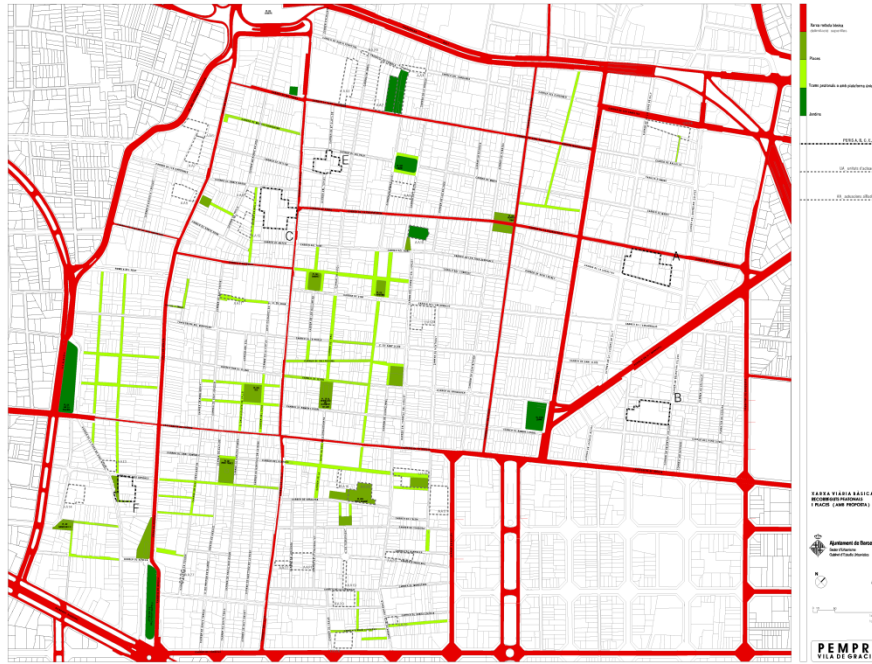

Barcelona, Superilles

“el carrer no és una carretera”

EMPLENEM ELS CARRERS DE VIDA

CONVENCIONAL

CON SUPERMANZANAS

 Viario para el transporte motorizado

 Viario para el peatón y otros usos del espacio público (sección única)

 Vehículos de paso y transporte público

 Vehículos de residentes, carga y descarga, emergencias

 Aparcamiento y plataforma logística

 Tránsito peatonal y de bicicletas

 Red básica

 Red secundaria interna

Barcelona, Superilles

Barcelona, Superilles

Barcelona, Superilles

Barcelona, Superilles

- Recuperar el carrer
- Reduir l'espai ocupat pel trànsit privat
- Nou model d'organització urbana

SUPERILLES, UN CANVI DEL MODEL DE CIUTAT

Barcelona, Superilles

Barcelona, Superilles

- El carrer per a les persones
- Una mobilitat més sostenible
- Una oportunitat per a la biodiversitat
- Implicació ciutadana integral

Espai motorització

Espai vianant