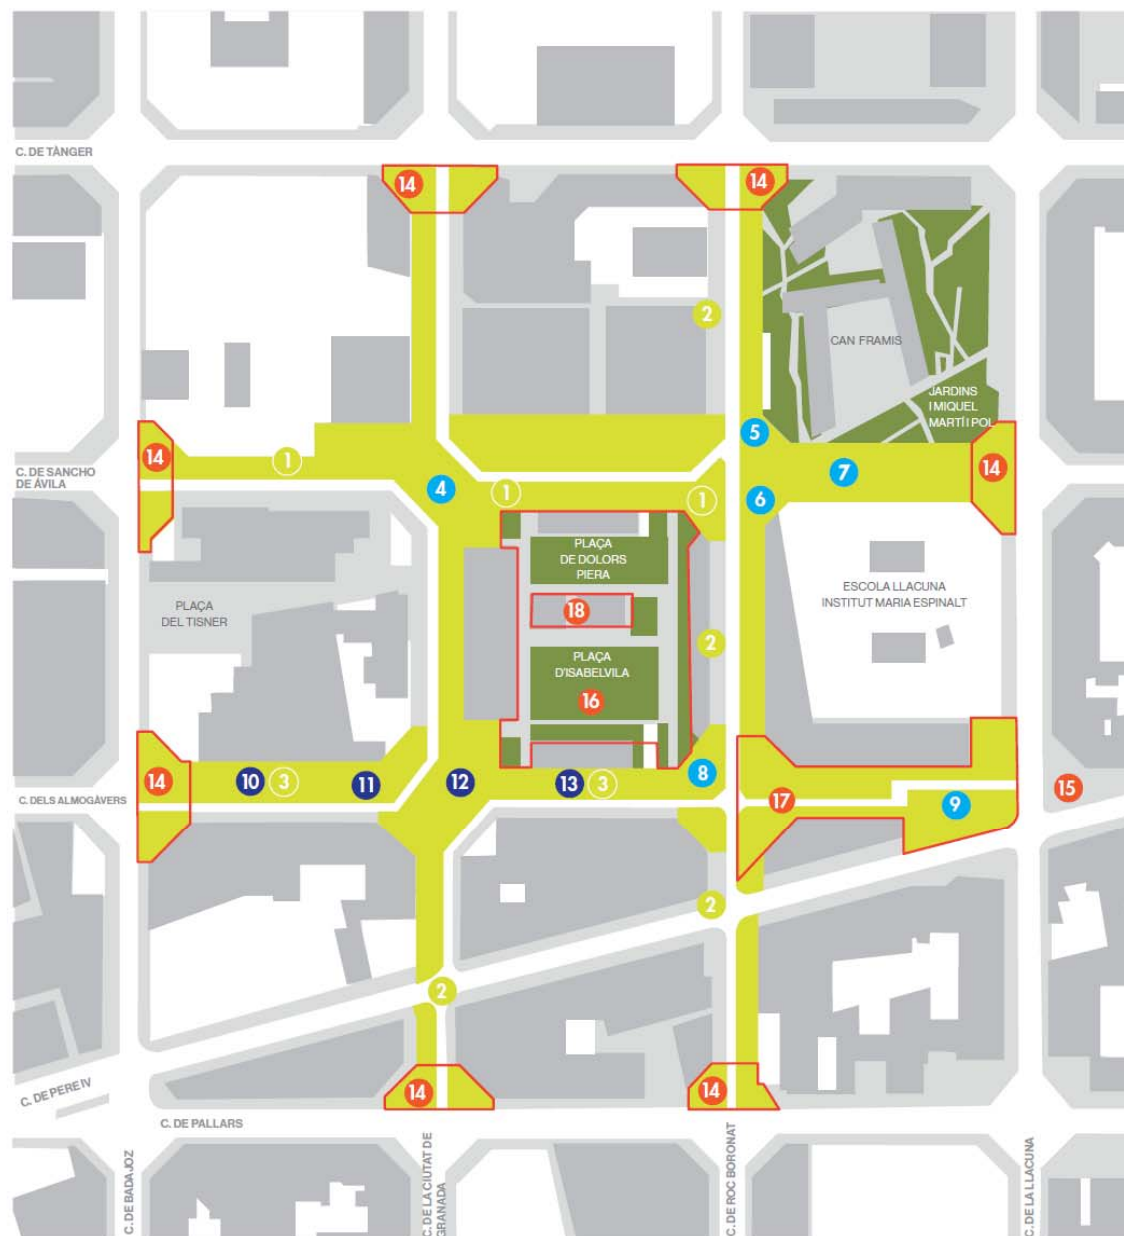

Barcelona, Superilles

Barcelona, Superilles

Barcelona, Superilles

Barcelona, Superilles

ZONES D'ESTADA

- 1 Taules de pícnic
- 2 Recorregut literari
- 3 Espai per a mercats eventuais

ZONES DE JOC

- 4 Àrea gran de jocs infantils
- 5 Àrea petita de jocs infantils
- 6 Tarima per a espectacles
- 7 Espai de joc
- 8 Tauler d'escacs
- 9 Àrea de jocs infantils

ZONES ESPORTIVES

- 10 Circuit de joc
- 11 Taules de ping-pong
- 12 Cistella de bàsquet
- 13 Pista d'atletisme

OBRES DE REURBANITZACIÓ

- 14 Cruïlles d'accés a la superilla
- 15 Cruïlla dels carrers dels Almogàvers i Pere IV (obres de reurbanització del carrer de Pere IV entre els carrers de Roc Boronat i Bilbao)
- 16 Places de Dolors Piera i Isabel Vila
- 17 Tram del carrer dels Almogàvers entre els carrers de Roc Boronat i Llacuna
- 18 Obres de l'edificació del PMH, d'11 plantes i 68 habitatges en dret de superfície, d'entre 60 i 84 m². Data prevista d'inici a partir d'abril - maig de 2017

— Àmbits d'actuació de les obres de reurbanització

Barcelona, Superilles

Barcelona, Superilles

-  Via básica
-  Via local
-  Via vecinal
-  Eje cívico

Modelo de organización de las supermanzanas

Homogeneización de la diversidad