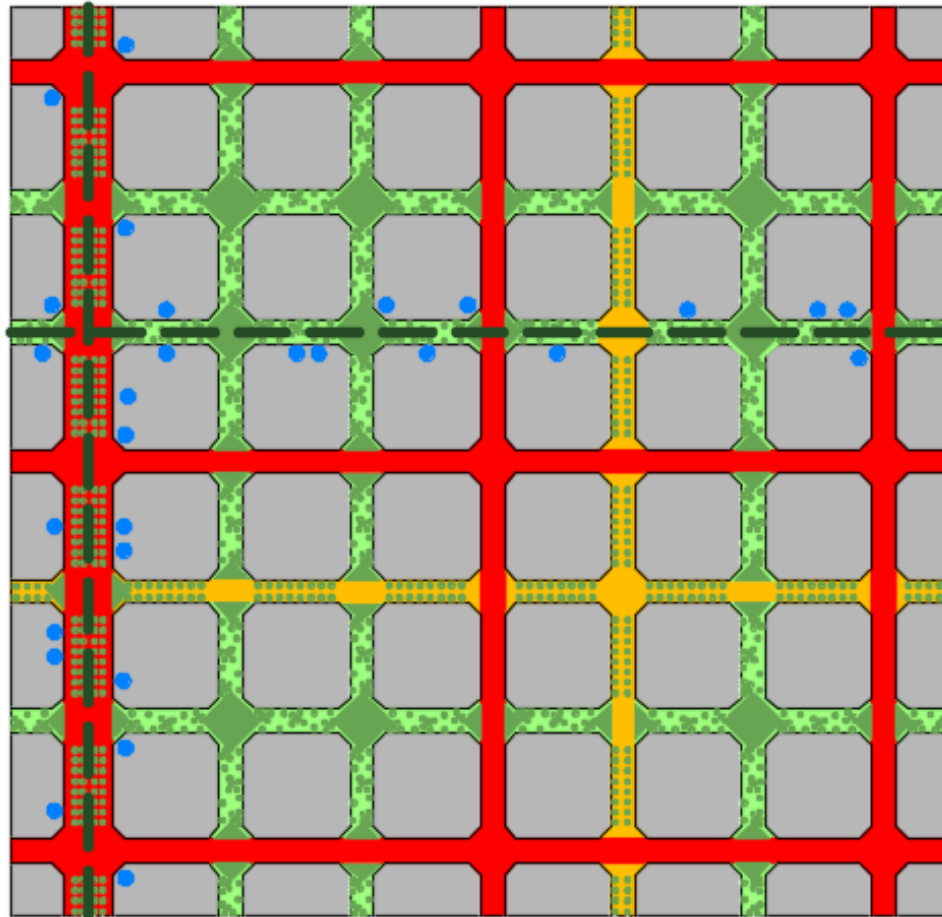

ZONES ESPORTIVES

- 10 Circuit de joc
- 11 Taules de ping-pong
- 12 Cistella de bàsquet
- 13 Pista d'atletisme

OBRES DE REURBANITZACIÓ

- 14 Cruïlles d'accés a la superilla
- 15 Cruïlla dels carrers dels Almogàvers i Pere IV (obres de reurbanització del carrer de Pere IV entre els carrers de Roc Boronat i Bilbao)
- 16 Places de Dolors Piera i Isabel Vila
- 17 Tram del carrer dels Almogàvers entre els carrers de Roc Boronat i Llacuna
- 18 Obres de l'edificació del PMH, d'11 plantes i 68 habitatges en dret de superfície, d'entre 60 i 84 m². Data prevista d'inici a partir d'abril - maig de 2017

— Àmbits d'actuació de les obres de reurbanització

Barcelona, Superilles

Barcelona, Superilles

-  Via básica
-  Via local
-  Via vecinal
-  Eje cívico

Modelo de organización de las supermanzanas

Homogeneización de la diversidad