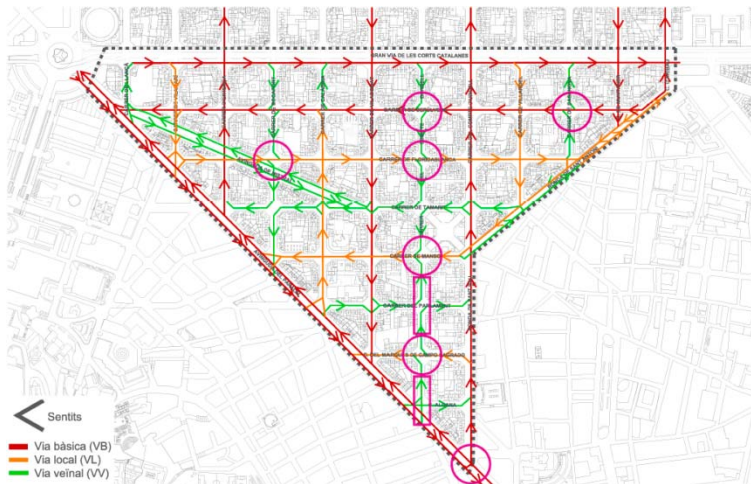

Barcelona, Superilles