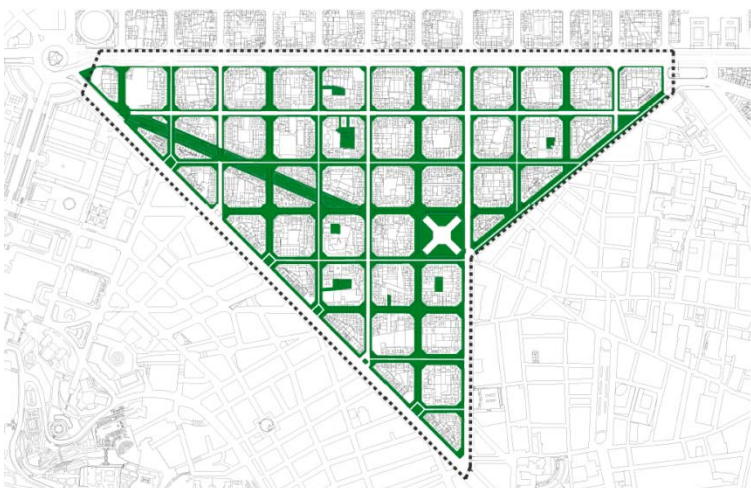

Barcelona, Superilles