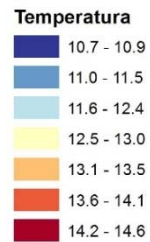

Barcelona, Superilles

Illa de calor de Barcelona

Riu Besòs

Illa de calor de Badalona

- Manca d'espais verds
- Alts nivells de contaminació
- Contaminació acústica
- Accidentalitat viària
- Sedentarisme de la població
- Efecte illa de calor
- Emissions NOX